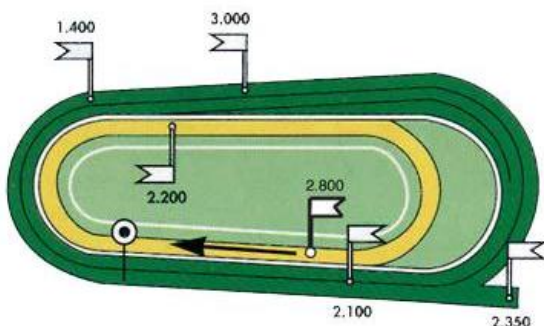

Fautive à l'entrée du premier tournant, perdant du terrain, a progressivement recollé au peloton, puis a terminé correctement, en dehors, sans être dangereuse.

7. course

Prix de Marmoutier
NOTRE SELECTION
8-6-7-5

1 IROKO DU CAÏEU 00 2800

13j Da1a7a(24)1a1a2aDa
Jockey : K. Dupuydt
Entraîneur : Mme C. De Soete

S'est élancé au galop.

1. IROKO DU CAÏEU ..... 00 2750 1'14"3
(K. Dupuydt 1.8/1)
2. Ifalco de May ..... 00 2750 1'14"6
3. Illico Fligny ..... 00 2750 1'14"9

Attentiste sur un troisième rang, côté corde, a fait sûrement la différence dans les deux cent derniers mètres.

2 HÉLIA DE BRUYÈRE 00 2800

20j 8a0a8a2a3a10a(24)5a
Jockey : T. Dromigny
Entraîneur : Mme C. De Soete

► FEURS 7 avr. 25. Attelé (E) - 30.000€ - 2850m - Cde à g. - 16 pts
1. Jappeloup Turgot ..... 00 2875 1'12"8
2. Just d'Eronville ..... 2875 1'13"4
3. Javanaise Turgot ..... 00 2875 1'13"5
8. HÉLIA DE BRUYÈRE 00 2850 1'14"5
(K. Dupuydt 51/1)

Sur une troisième ligne, côté corde, à un tour du but, a fini honorablement, sans être dangereuse.

1. Isis Castelets (8) ..... 2400 1'15"6
2. Inès d'Hermès (1) ..... 2400 1'15"6
3. Igana d'Alb (12) ..... 00 2400 1'15"7
0. HÉLIA DE BRUYÈRE (5) 00 2400
(K. Dupuydt 3.3/1)

Rapprochée au premier passage en face, puis couverte par Igana d'Alb aux tribunes, a progressivement faibli dans la phase finale.

3 HIDAO DE LA GOUTTE 00 2825

6j 4a10a8a8a1a2a(24)4a6a
Jockey : D. Lefèvre
Entraîneur : F. Wendling

Hippodrome corde à droite
Piste de Trot en mâchefer de 1 280 m
Ligne droite : 300m - largeur : 20m
Piste de Plat en herbe de 1 800 m
Ligne droite : 400m - largeur : 20m
Piste de haies de 1 700 m - Piste de cross de 4 800 m

TRANSPORTS BAUER

Service journalier Rhône-Alpes / Régional
10 Rue de l'Industrie - 67170 BRUMATH
Tel: 03.88.51.90.20 Mail: Christine@transport-bauer.fr